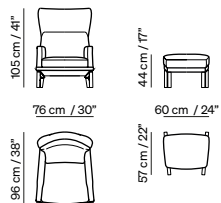

LE MANS 1581

Bedside Table Option 1: Venerè  
50×50 H56 Glossy Jade  
B00903X

Bedside Table Option 2: Svevo  
48×78 H50 Smoked Oak  
B00702X

655

bed: Amalia 3153

TRASTEVERE  
88.0091.05

012+010

occasional chair: Clammie 3125