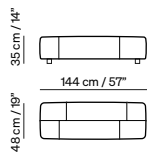

STATUS 2542

012+010

occasional chair: Clammie 3125

SETTECOLLI  
88.0090.05

587+152+109

sofa: Positano 3146

SANBABILA  
99.0028.01

311