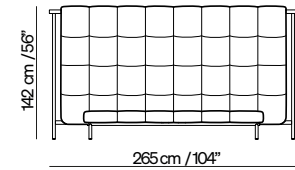

## Bed with slate frame

**L11**

Split mesh size:  
160x200 / 63" x 79"

**L12**

Split mesh size:  
180x200 / 71" x 79"

**L13**

Split mesh size:  
152x203 / 60" x 80"

**L14**

Split mesh size:  
193x203 / 76" x 80"

DIM: 16 SQM / 172 SQ FT

DIM: 17 SQM / 183 SQ FT

DIM: 22 SQM / 237 SQ FT

DIM: 24 SQM / 258 SQ FT