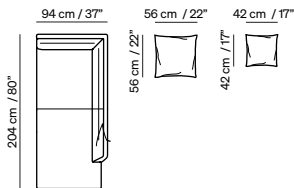

STATUS 2542

012+010

occasional chair: Clammie 3125

SETTECOLLI  
88.0090.05

587+152+109

sofa: Positano 3146

SANBABILA  
99.0028.01

311