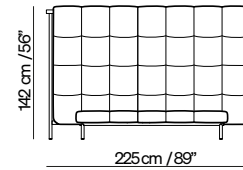

## Bed with slate frame

**L11**

Split mesh size:  
160x200 / 63" x 79"

**L12**

Split mesh size:  
180x200 / 71" x 79"

**L13**

Split mesh size:  
152x203 / 60" x 80"

**L14**

Split mesh size:  
193x203 / 76" x 80"

DIM: 16 SQM / 172 SQ FT

DIM: 17 SQM / 183 SQ FT

DIM: 22 SQM / 237 SQ FT

DIM: 24 SQM / 258 SQ FT