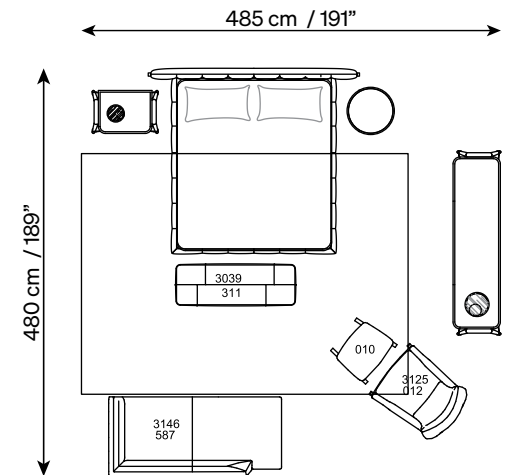

## Bed with slate frame

**L11**

Split mesh size:  
160x200 / 63" x 79"

**L12**

Split mesh size:  
180x200 / 71" x 79"

**L13**

Split mesh size:  
152x203 / 60" x 80"

**L14**

Split mesh size:  
193x203 / 76" x 80"

DIM: 16 SQM / 172 SQ FT

DIM: 17 SQM / 183 SQ FT

DIM: 22 SQM / 237 SQ FT

DIM: 24 SQM / 258 SQ FT