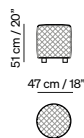

LE MANS 1581

005

sofa: Botanic 3185

RIZZOLI  
70.0085.14

112+124

pillows: 1800

BOTTEGHE  
83.0115.10

545