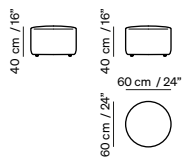

105

ottoman: Wave 3201