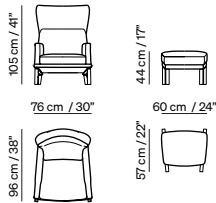

STATUS 2542

012+010

occasional chair: Clammie 3125

SETTECOLLI  
88.0090.05

587+152+109

sofa: Positano 3146

SANBABILA  
99.0028.01

311