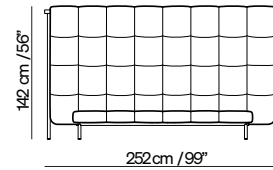

## Bed with slate frame

**L11**

Split mesh size:  
160x200 / 63" x 79"

**L12**

Split mesh size:  
180x200 / 71" x 79"

**L13**

Split mesh size:  
152x203 / 60" x 80"

**L14**

Split mesh size:  
193x203 / 76" x 80"

DIM: 16 SQM / 172 SQ FT

DIM: 17 SQM / 183 SQ FT

DIM: 22 SQM / 237 SQ FT

DIM: 24 SQM / 258 SQ FT