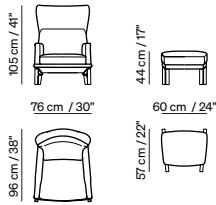

LE MANS 1581

Sideboard: Svevo  
55×200 H77 Smoked Oak  
B00701X

Bedside Table: Svevo  
48×78 H50 Smoked Oak  
B00702X

012+010

occasional chair: Clammie 3125

RIZZOLI  
70.0085.14

587+152+109

sofa: Positano 3146